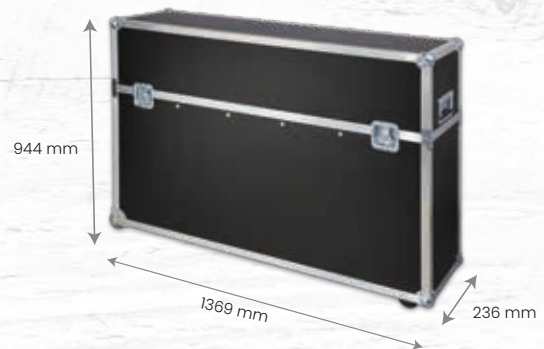

Verwahren Sie alles sicher an einem Ort. Egal welcher Rahmen, egal welches Display, ob 43 - 50 Zoll. Jetzt auch mit besserer Standfestigkeit der Cases.

2. Displaycase 43-50 Zoll

Für 1 Display mit Rahmen - variabel einstellbar

- Außenmaß: 1369 x 236 x 944 mm inkl. Rollen
- Bauart: Haube zum Abnehmen, innen einseitig mit verstellbaren Trennschlitten
- Nutzmaße: 91 - 121 cm, Nutzhöhe 820mm
- Farbe: Schwarz
- 7,0 mm Birkenmultiplex HD KS schwarz, 30 mm Aluminiumkantenschutz, zwei eingelassene Klappgriffe
- Verstärkungsleiste 30 x 20er, Alurohr mit Filz beklebt
- innen mit Hartschaumstoff/Filz ausgekleidet
- zwei aufgesetzte Eckrollen (70mm), Ausgleichfüße Kunststoff
- Inkl. Fleece-Decke für die sichere und saubere Montage