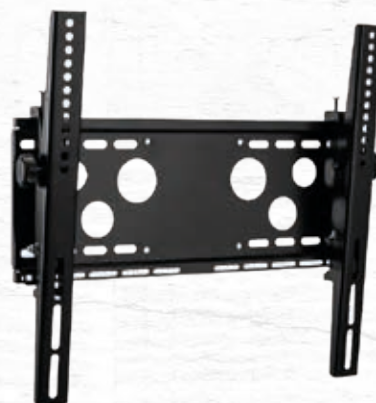

ZUBEHÖR

1. Sehr flexible Wandhalterung bis 85 Zoll

Schwenk-, neig- und rotierbar. Ausziehbares Display-Format: 44-100 Zoll (110-254cm)

In Verbindung mit den vorhandenen Drehpunkten der Halterung, ist eine Befestigung sowohl auf der geraden Wand als auch in Eckbereichen möglich. Die beweglichen Gelenkarme können an der Wandplatte an einem der 6 vorgegebenen Montagepunkte erfolgen.

- Für ein Einzeldisplay von **44 bis 100"** / 110 bis 254 cm
- Montage in Landscape | Portrait
- Inkl. Universalaufnahme mit max. VESA 600 x 400 mm
- Abstand: 11,4 – 100 cm
- Neigen: 5/15° – Drehen: 180° – Rotieren: 180°
- Farbe: Schwarz; Material: Eisen
- Max. Belastung: 80 kg
- Kabelführung: Ja
- Dimension gesamt: 100 x 65 x 42 cm
- Maximale Gerätebreite bei 90° Drehung: 165 cm

Kaufpreis: 259,00 €

2. Superslim Wandhalterung 55-75 Zoll

Neigbare Wandhalterung

- Für Displays von **55 - 75"** / 140 – 191 cm
- Montage in Landscape | Portrait
- 0 - 12° neigbar
- VESA min. 100 x 100 mm – max. 600 x 400 mm
- Max. Traglast bis 35 kg
- exakte Feinjustage der Höhe mittels Schrauben (± 8 mm)
- VESA-Adapter frei auf der Wandplatte verschiebbar
- nur 30 mm Wandabstand
- Schnelllösevorrichtung
- Farbe: schwarz