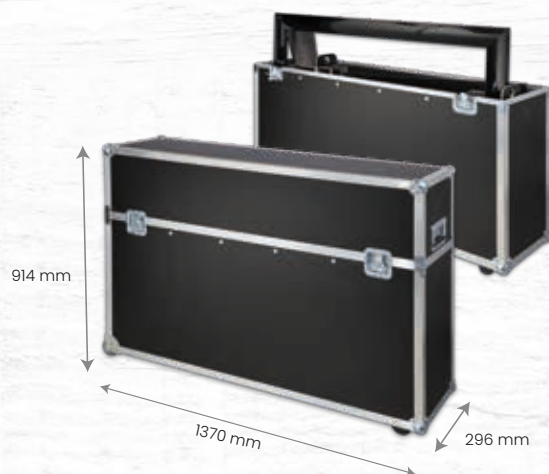

Verwahren Sie alles sicher an einem Ort. Egal welcher Rahmen, egal welches Display, ob 43 - 50 Zoll. Jetzt auch mit besserer Standfestigkeit der Cases.

2. Displaycase 43-50 Zoll

Für 1 Display mit Rahmen - variabel einstellbar

- Außenmaß: 1369 x 236 x 944 mm inkl. Rollen
- Bauart: Haube zum Abnehmen, innen einseitig mit verstellbaren Trennschlitten
- Nutzmaße: 91 - 121 cm, Nutzhöhe 820mm
- Farbe: Schwarz
- 7,0 mm Birkenmultiplex HD KS schwarz, 30 mm Aluminiumkantenschutz, zwei eingelassene Klappgriffe
- Verstärkungsleiste 30 x 20er, Alurohr mit Filz beklebt
- innen mit Hartschaumstoff/Filz ausgekleidet
- zwei aufgesetzte Eckrollen (70mm), Ausgleichfüße Kunststoff
- Inkl. Fleece-Decke für die sichere und saubere Montage

Kaufpreis: 845,00 €
Leasing (48 M.): 21,57 €

3. Displaycase 43-50 Zoll

Für bis zu 2 Displays mit Rahmen - variabel einstellbar

- Außenmaß: 1370 x 296 x 914 mm inkl. Rollen
- Bauart: Haube zum Abnehmen, innen beidseitig mit verstellbaren Trennschlitten
- Nutzmaße: 103 - 121 cm, Nutzhöhe 790mm
- Farbe: Schwarz
- 7,0 mm Birkenmultiplex HD KS schwarz, 30 mm Aluminiumkantenschutz, zwei eingelassene Klappgriffe
- Verstärkungsleiste 30 x 20er, Alurohr mit Filz beklebt
- innen mit Hartschaumstoff/Filz ausgekleidet
- zwei eingelassene Eckrollen (70mm), Ausgleichfüße Kunststoff
- Inkl. Fleece-Decke für die sichere und saubere Montage