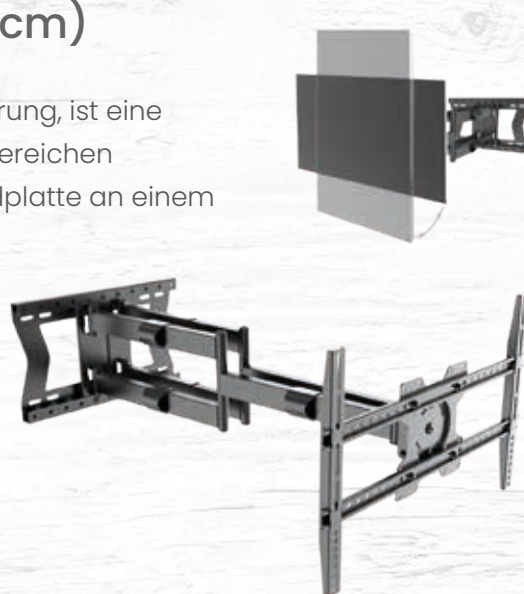

ZUBEHÖR

1. Sehr flexible Wandhalterung bis 85 Zoll

Schwenk-, neig- und rotierbar. Ausziehbares Display-Format: 44-100 Zoll (110-254cm)

In Verbindung mit den vorhandenen Drehpunkten der Halterung, ist eine Befestigung sowohl auf der geraden Wand als auch in Eckbereichen möglich. Die beweglichen Gelenkarme können an der Wandplatte an einem der 6 vorgegebenen Montagepunkte erfolgen.

- Für ein Einzeldisplay von **44 bis 100"** / 110 bis 254 cm
- Montage in Landscape | Portrait
- Inkl. Universalaufnahme mit max. VESA 600 x 400 mm
- Abstand: 11,4 – 100 cm
- Neigen: 5/15° – Drehen: 180° – Rotieren: 180°
- Farbe: Schwarz; Material: Eisen
- Max. Belastung: 80 kg
- Kabelführung: Ja
- Dimension gesamt: 100 x 65 x 42 cm
- Maximale Gerätebreite bei 90° Drehung: 165 cm