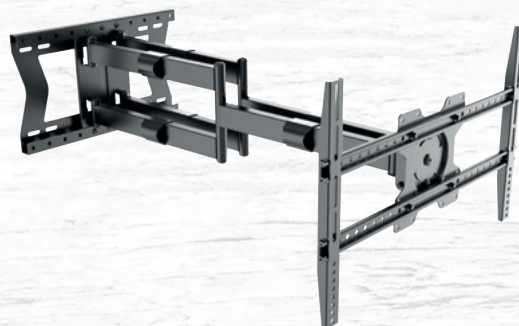

Besonderheiten:

Unterstützt Portrait-Modus (Hochkant-Bild), Schutzart IP5x, unterstützt Miracast/ Screen Mirroring, integriertes WLAN-Modul, integrierter Mediaplayer

Alle Preise zuzüglich MwSt. Angebote gültig, solange Vorrat reicht.

ZUBEHÖR

1. Sehr flexible Wandhalterung bis 85 Zoll

Schwenk-, neig- und rotierbar. Ausziehbares Display-Format: 44-100 Zoll (110-254cm)

In Verbindung mit den vorhandenen Drehpunkten der Halterung, ist eine Befestigung sowohl auf der geraden Wand als auch in Eckbereichen möglich. Die beweglichen Gelenkarme können an der Wandplatte an einem der 6 vorgegebenen Montagepunkte erfolgen.