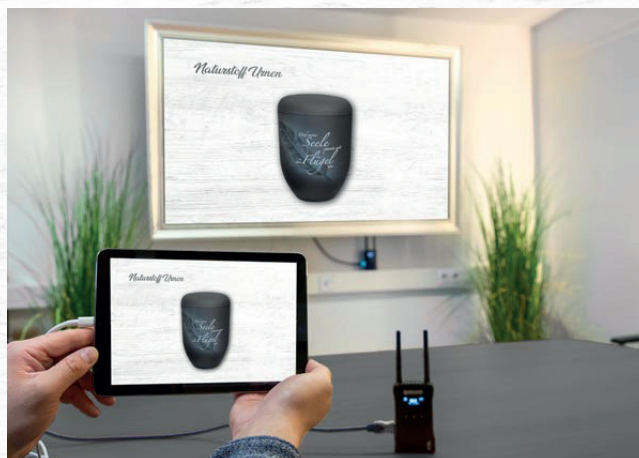

Kaufpreis: 259,00 €

2. Superslim Wandhalterung 55-75 Zoll

Neigbare Wandhalterung

- Für Displays von **55 - 75"** / 140 - 191 cm
- Montage in Landscape | Portrait
- 0 - 12° neigbar
- VESA min. 100 x 100 mm - max. 600 x 400 mm
- Max. Traglast bis 35 kg
- exakte Feinjustage der Höhe mittels Schrauben (± 8 mm)
- VESA-Adapter frei auf der Wandplatte verschiebbar
- nur 30 mm Wandabstand
- Schnelllösevorrichtung
- Farbe: schwarz

Kaufpreis: 44,00 €

Alle Preise zuzüglich MwSt. Angebote gültig, solange Vorrat reicht.

3. Schwenk-, rotier-, u. neigbare Deckenhalterung

Ideal für Schaufenster

- Für Einzeldisplays von 32 – 75" / 81,3 – 190,5 cm
- Höhenverstellbar
- Unterstützt alle VESA-Standards
VESA Lochmuster 100x100 bis 400x400mm
- Neig- (25°), Schwenkbereich 180°, Rotation 6°
- Max. Traglast 50 kg
- Farbe: schwarz

Zubehör

Kaufpreis: 85,00 €

4. HDMI Funk Set

Ideal für Beratungsräume & Trauerfeiern

Präsentieren Sie Ihre Urnen/Särge/Karten kabellos über das Display.
Abspielen der Präsentationen/Fotos kabellos auf der Trauerfeier.

- **Kabellose Übertragung einer HDMI-Quelle auf ein Display**
- Bildwiedergabe in Full HD mit 1080p
- Infrarot Rückkanal zur Fernbedienung des angeschlossenen Gerätes
- **Übertragungreichweite des Signals auf bis zu 100 Metern bei freiem Sichtfeld**
- Integrierter HDMI-Splitter im Sender, damit das angeschlossene Gerät auch vor Ort weiter genutzt werden kann
- **Das Display wird ganz einfach über ihr Tablet oder Laptop gesteuert**