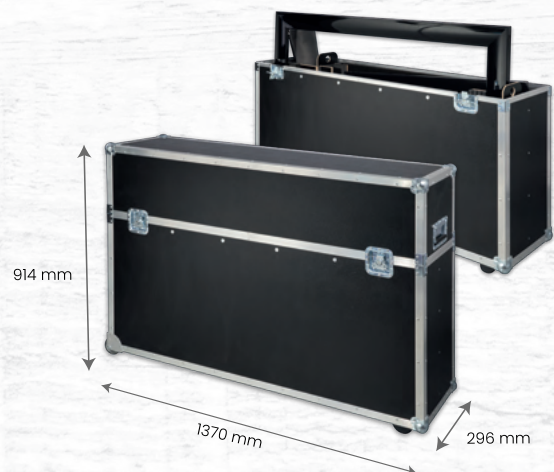

Verwahren Sie alles sicher an einem Ort. Egal welcher Rahmen, egal welches Display, ob 43 - 50 Zoll. Jetzt auch mit besserer Standfestigkeit der Cases.

2. Displaycase 43-50 Zoll

Für 1 Display mit Rahmen - variabel einstellbar

- Außenmaß: 1369 x 236 x 944 mm inkl. Rollen
- Bauart: Haube zum Abnehmen, innen einseitig mit verstellbaren Trennschlitten
- Nutzmaße: 91 - 121 cm, Nutzhöhe 820mm
- Farbe: Schwarz
- 7,0 mm Birkenmultiplex HD KS schwarz, 30 mm Aluminiumkantenschutz, zwei eingelassene Klappgriffe
- Verstärkungsleiste 30 x 20er, Alurohr mit Filz beklebt
- innen mit Hartschaumstoff/Filz ausgekleidet
- zwei aufgesetzte Eckrollen (70mm), Ausgleichfüße Kunststoff
- Inkl. Fleece-Decke für die sichere und saubere Montage

Kaufpreis: 845,00 €
 Leasing (48 M.): 21,57 €

3. Displaycase 43-50 Zoll

Für bis zu 2 Displays mit Rahmen - variabel einstellbar

- Außenmaß: 1370 x 296 x 914 mm inkl. Rollen
- Bauart: Haube zum Abnehmen, innen beidseitig mit verstellbaren Trennschlitten
- Nutzmaße: 103 - 121 cm, Nutzhöhe 790mm
- Farbe: Schwarz
- 7,0 mm Birkenmultiplex HD KS schwarz, 30 mm Aluminiumkantenschutz, zwei eingelassene Klappgriffe
- Verstärkungsleiste 30 x 20er, Alurohr mit Filz beklebt
- innen mit Hartschaumstoff/Filz ausgekleidet
- zwei eingelassene Eckrollen (70mm), Ausgleichfüße Kunststoff
- Inkl. Fleece-Decke für die sichere und saubere Montage