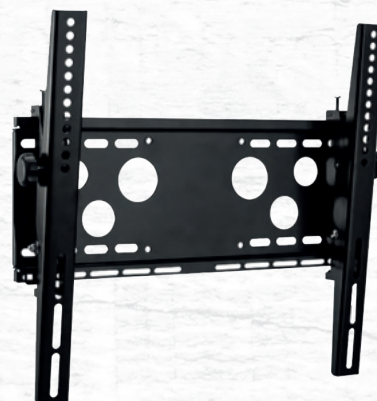

Kaufpreis: 44,00 € ☐

Alle Preise zuzüglich MwSt. Angebote gültig, solange Vorrat reicht.