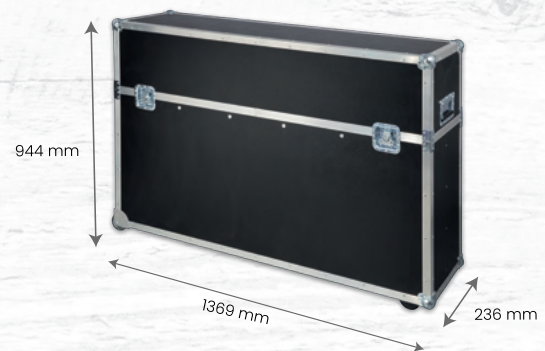

Verwahren Sie alles sicher an einem Ort. Egal welcher Rahmen, egal welches Display, ob 43 - 50 Zoll. Jetzt auch mit besserer Standfestigkeit der Cases.

2. Displaycase 43-50 Zoll

Für 1 Display mit Rahmen - variabel einstellbar

- Außenmaß: 1369 x 236 x 944 mm inkl. Rollen
- Bauart: Haube zum Abnehmen, innen einseitig mit verstellbaren Trennschlitten
- Nutzmaße: 91 - 121 cm, Nutzhöhe 820mm
- Farbe: Schwarz
- 7,0 mm Birkenmultiplex HD KS schwarz, 30 mm Aluminiumkantenschutz, zwei eingelassene Klappgriffe
- Verstärkungsleiste 30 x 20er, Alurohr mit Filz beklebt
- innen mit Hartschaumstoff/Filz ausgekleidet
- zwei aufgesetzte Eckrollen (70mm), Ausgleichfüße Kunststoff
- Inkl. Fleece-Decke für die sichere und saubere Montage